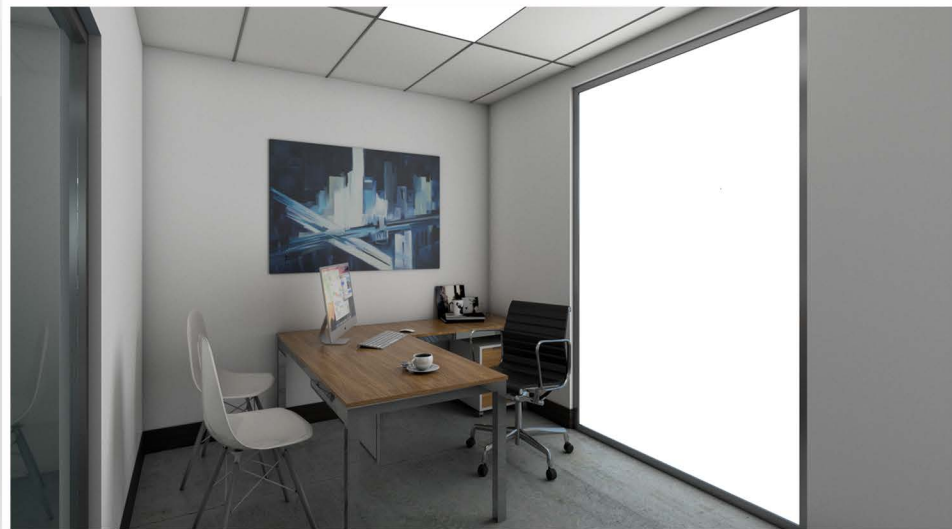

CATÁLOGO

MOBILIARIO INDUSTRIAL Y PARA OFICINA - MOBILIARIO INDUSTRIAL Y PARA OFICINA

ESCRITORIO LINEAL SLIM " L "

DESCRIPCIÓN

ESCRITORIO
CONTEMPORÁNEO LINEA
SLIM, CONFIGURACIÓN
VARIABLE DE ESCRITORIO Y
RETORNO LATERAL TIPO
CREDENZA, ACABADO
MADERA LAMINADA DE
PRIMERA CALIDAD,
POLICARBONATO Y
HERRAJES CON DETALLES
DE ALUMINIO TIPO EURO

ESCRITORIO LINEAL SLIM " T "

DESCRIPCIÓN

ESCRITORIO
CONTEMPORÁNEO LINEA
SLIM, CONFIGURACIÓN
VARIABLE DE ESCRITORIO Y
RETORNO LATERAL TIPO
CRENZA, ACABADO
MADERA LAMINADA DE
PRIMERA CALIDAD,
POLICARBONATO Y
HERRAJES CON DETALLES
DE ALUMINIO TIPO EURO

ESCRITORIO

DESCRIPCIÓN

ESCRITORIO
CONTEMPORÁNEO LINEA
SLIM, CONFIGURACIÓN
VARIABLE DE ESCRITORIO Y
RETORNO LATERAL TIPO
CREDENZA, ACABADO
MADERA LAMINADA DE
PRIMERA CALIDAD,
POLICARBONATO Y
HERRAJES CON DETALLES
DE ALUMINIO TIPO EURO

ROBLE SANTORI

KIPE

POLAR

HUMO

BLANCO

GRIS

MOBILIARIO PARA OFICINA- MODELO

MOBILIARIO PARA OFICINA- PROYECTOS