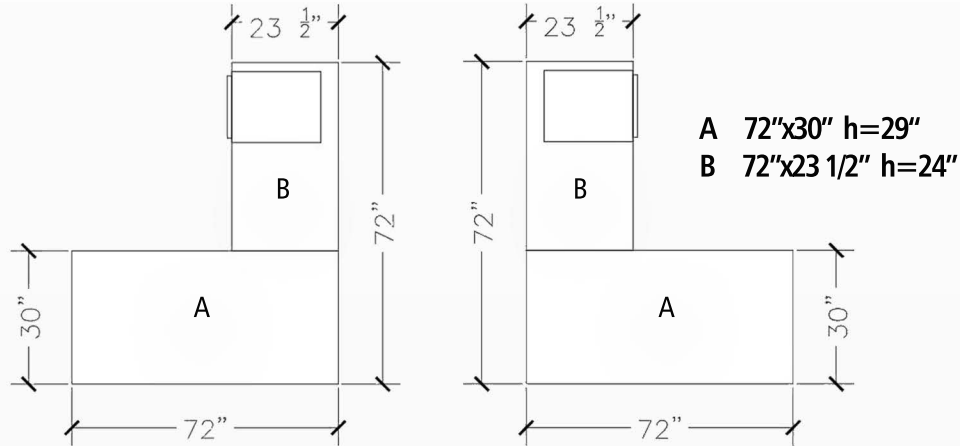

DIMENSIONES

A 47"x118" h=29"
B 47"x118" h=29"

DIMENSIONES

CONFIGURACIÓN Y DIMENSIÓN ESTANDARD Y PERSONALIZADAS.

MATERIALES

METALES

GRIS METÁLICO

BLANCO