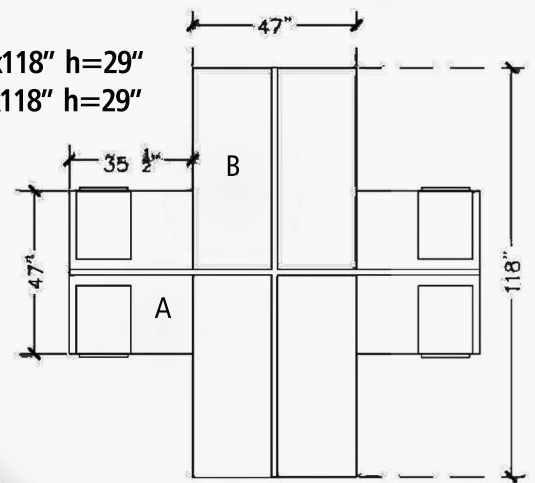

DIMENSIONES

A 47"x118" h=29"
B 47"x118" h=29"

DIMENSIONES

CONFIGURACIÓN Y DIMENSIÓN ESTANDARD Y PERSONALIZADAS.

MATERIALES

METALES

GRIS METÁLICO

BLANCO