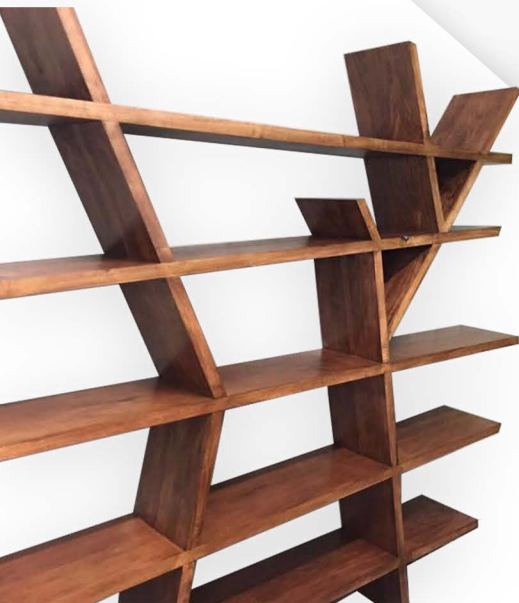

ROBLE SANTORI

KIPE

POLAR

HUMO

BLANCO

GRIS

MOBILIARIO PARA OFICINA- MODELO

MOBILIARIO PARA OFICINA- PROYECTOS

MOBILIARIO EN ACERO INOXIDABLE

FABRICACIÓN EN ACERO
INOXIDABLE. TODO PARA LA
INDUSTRIA MAQUILADORA.

-LOCKERS, MESAS DE TRABAJO,
GABINETES, TARIAS...

PEDIDOS ESPECIALES

FABRICACIÓN DE PEDIDOS ESPECIALES EN CARPINTERÍA Y MÁS.