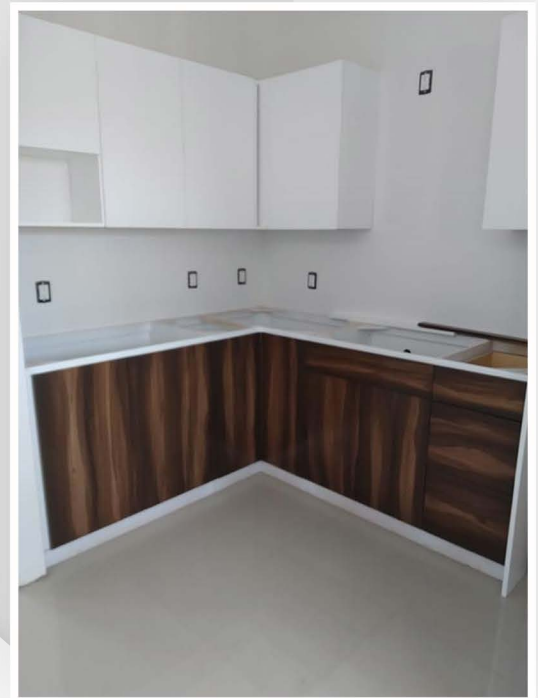

CATÁLOGO

MOBILIARIO INDUSTRIAL Y PARA OFICINA - MOBILIARIO INDUSTRIAL Y PARA OFICINA

ESCRITORIO LINEAL SLIM " L "

DESCRIPCIÓN

ESCRITORIO
CONTEMPORÁNEO LINEA
SLIM, CONFIGURACIÓN
VARIABLE DE ESCRITORIO Y
RETORNO LATERAL TIPO
CREDENZA, ACABADO
MADERA LAMINADA DE
PRIMERA CALIDAD,
POLICARBONATO Y
HERRAJES CON DETALLES
DE ALUMINIO TIPO EURO

DIMENSIONES

A 47"x118" h=29"
B 47"x118" h=29"

DIMENSIONES

CONFIGURACIÓN Y DIMENSIÓN ESTANDARD Y PERSONALIZADAS.

MATERIALES

METALES

GRIS METÁLICO

BLANCO

ROBLE SANTORI

KIPE

POLAR

HUMO

BLANCO

GRIS

MOBILIARIO PARA OFICINA- MODELO

MOBILIARIO PARA OFICINA- PROYECTOS

MAMPARAS PARA BAÑO

MAMPARAS DE ACERO INOXIDABLE,
PINTADO Y ACABADO LAMINADO

COCINAS

COCINAS INTEGRALES A LA MEDIDA Y PARA LA INDUSTRIA.
ESTILO TRADICIONAL Y CONTEMPORÁNEO.

MOBILIARIO ESCOLAR

MOBILIARIO ESCOLAR Y PARA
GUARDERÍAS, ESTILO TRADICIONAL O
CONTEMPORÁNEO