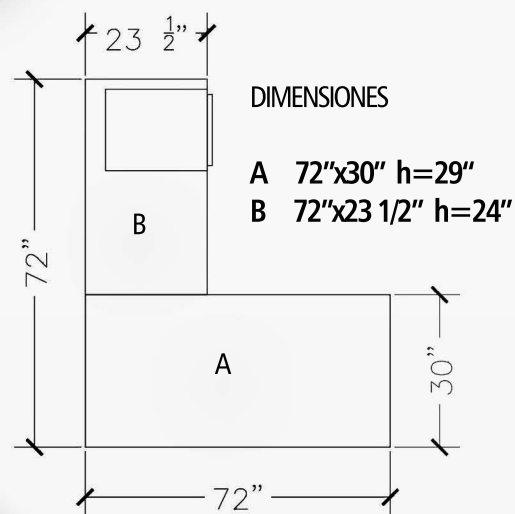

ESCRITORIO LINEAL SLIM " T "

DESCRIPCIÓN

ESCRITORIO
CONTEMPORÁNEO LINEA
SLIM, CONFIGURACIÓN
VARIABLE DE ESCRITORIO Y
RETORNO LATERAL TIPO
CRENZA, ACABADO
MADERA LAMINADA DE
PRIMERA CALIDAD,
POLICARBONATO Y
HERRAJES CON DETALLES
DE ALUMINIO TIPO EURO

DIMENSIONES

A 47"x118" h=29"
B 47"x118" h=29"

DIMENSIONES

CONFIGURACIÓN Y DIMENSIÓN ESTANDARD Y PERSONALIZADAS.

MATERIALES

METALES

GRIS METÁLICO

BLANCO