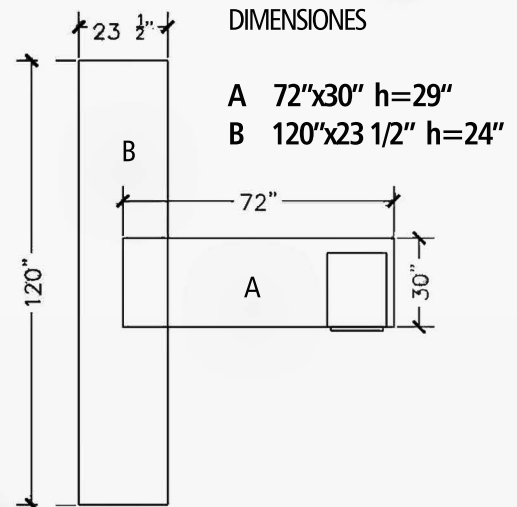

ESCRITORIO LINEAL SLIM " T "

DESCRIPCIÓN

ESCRITORIO
CONTEMPORÁNEO LINEA
SLIM, CONFIGURACIÓN
VARIABLE DE ESCRITORIO Y
RETORNO LATERAL TIPO
CRENZA, ACABADO
MADERA LAMINADA DE
PRIMERA CALIDAD,
POLICARBONATO Y
HERRAJES CON DETALLES
DE ALUMINIO TIPO EURO

DIMENSIONES

A 47"x118" h=29"
B 47"x118" h=29"

DIMENSIONES

CONFIGURACIÓN Y DIMENSIÓN ESTANDARD Y PERSONALIZADAS.

MATERIALES

METALES

GRIS METÁLICO

BLANCO