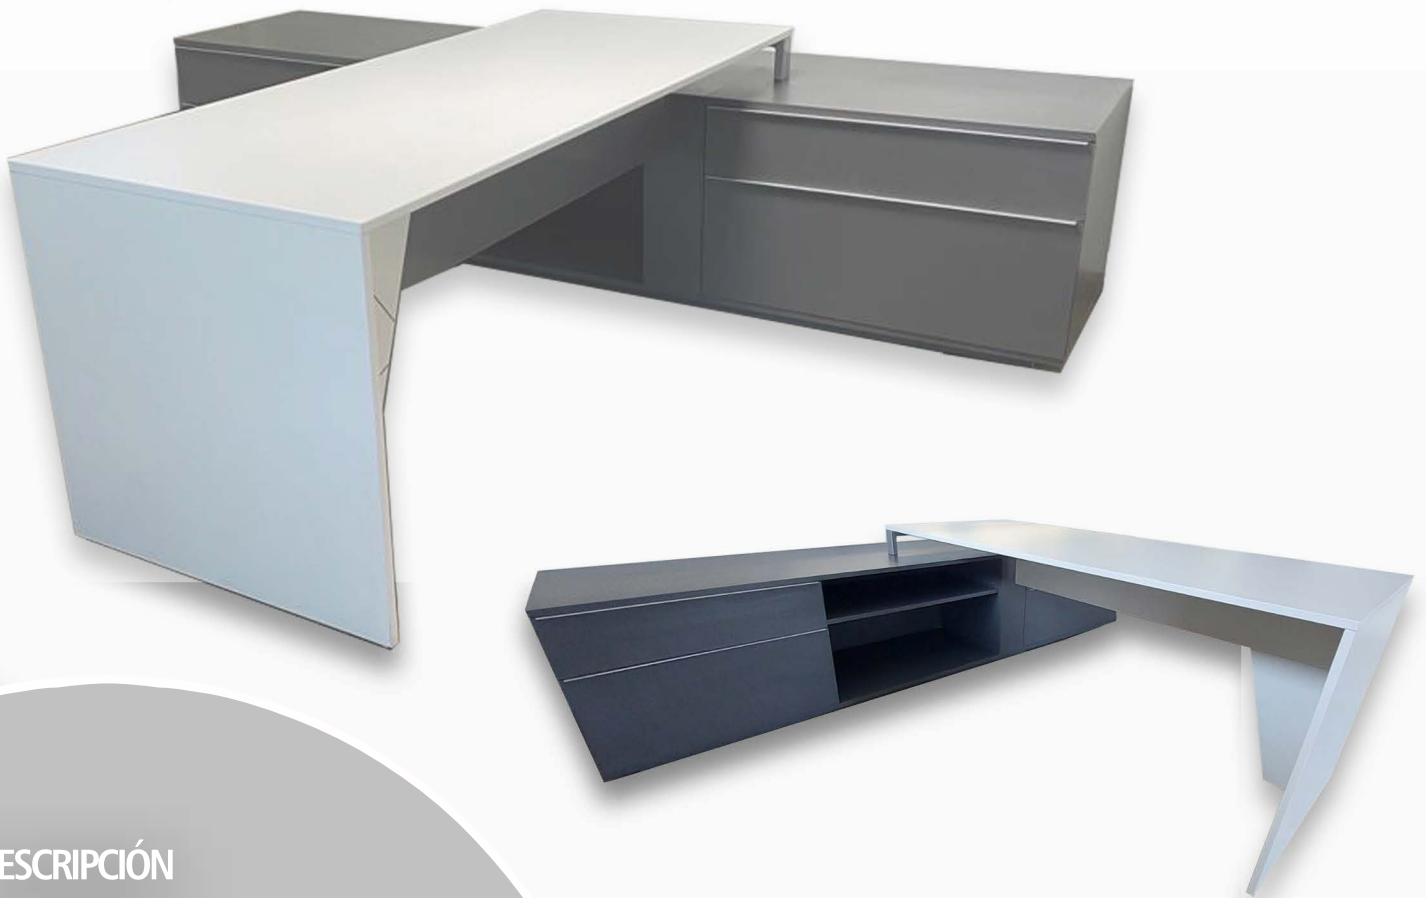

CATÁLOGO

MOBILIARIO INDUSTRIAL Y PARA OFICINA - MOBILIARIO INDUSTRIAL Y PARA OFICINA

ESCRITORIO LINEAL SLIM " L "

DESCRIPCIÓN

ESCRITORIO
CONTEMPORÁNEO LINEA
SLIM, CONFIGURACIÓN
VARIABLE DE ESCRITORIO Y
RETORNO LATERAL TIPO
CREDENZA, ACABADO
MADERA LAMINADA DE
PRIMERA CALIDAD,
POLICARBONATO Y
HERRAJES CON DETALLES
DE ALUMINIO TIPO EURO

ESCRITORIO LINEAL SLIM " T "

DESCRIPCIÓN

ESCRITORIO
CONTEMPORÁNEO LINEA
SLIM, CONFIGURACIÓN
VARIABLE DE ESCRITORIO Y
RETORNO LATERAL TIPO
CRENZA, ACABADO
MADERA LAMINADA DE
PRIMERA CALIDAD,
POLICARBONATO Y
HERRAJES CON DETALLES
DE ALUMINIO TIPO EURO

ESCRITORIO

DESCRIPCIÓN

ESCRITORIO
CONTEMPORÁNEO LINEA
SLIM, CONFIGURACIÓN
VARIABLE DE ESCRITORIO Y
RETORNO LATERAL TIPO
CREDENZA, ACABADO
MADERA LAMINADA DE
PRIMERA CALIDAD,
POLICARBONATO Y
HERRAJES CON DETALLES
DE ALUMINIO TIPO EURO

DIMENSIONES

A 47"x118" h=29"
B 47"x118" h=29"

DIMENSIONES

CONFIGURACIÓN Y DIMENSIÓN ESTANDARD Y PERSONALIZADAS.

MATERIALES

METALES

GRIS METÁLICO

BLANCO