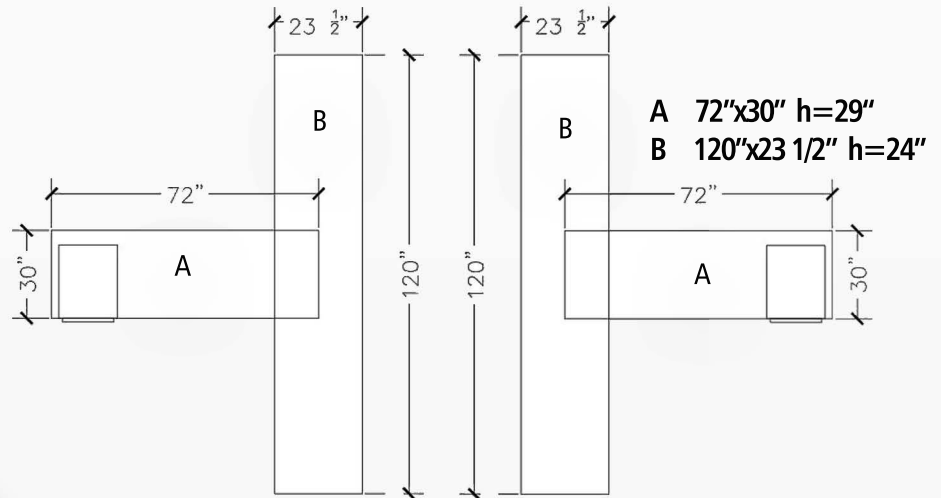

DIMENSIONES

A 47"x118" h=29"
B 47"x118" h=29"

DIMENSIONES

CONFIGURACIÓN Y DIMENSIÓN ESTANDARD Y PERSONALIZADAS.

MATERIALES

METALES

GRIS METÁLICO

BLANCO