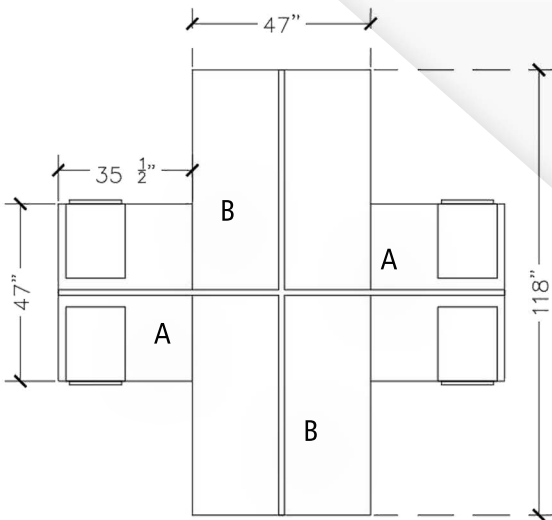

ESCRITORIO LINEAL SLIM " T "

DESCRIPCIÓN

ESCRITORIO
CONTEMPORÁNEO LINEA
SLIM, CONFIGURACIÓN
VARIABLE DE ESCRITORIO Y
RETORNO LATERAL TIPO
CRENZA, ACABADO
MADERA LAMINADA DE
PRIMERA CALIDAD,
POLICARBONATO Y
HERRAJES CON DETALLES
DE ALUMINIO TIPO EURO

DIMENSIONES

A 47"x118" h=29"
B 47"x118" h=29"

DIMENSIONES

CONFIGURACIÓN Y DIMENSIÓN ESTANDARD Y PERSONALIZADAS.

MATERIALES

METALES

GRIS METÁLICO

BLANCO